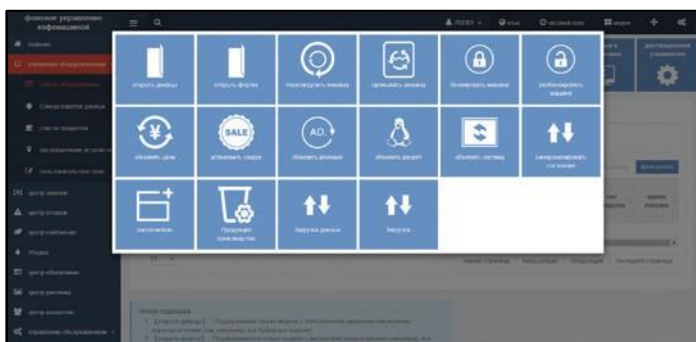

Как подключить?

1. Заполните заявку на сайте jetinno.pro/online, указав серийные номера подключаемых кофемашин и ваши данные.
2. Мы проверим вашу заявку, создадим и вышлем на указанные вами контактные данные реквизиты доступа.
3. Мы подключим указанные вами кофемашины к вашей учетной записи, чтобы вы могли контролировать и управлять оборудованием.
4. Зайдите с помощью вашего логина и пароля в учетную запись.
5. Начните работу с онлайн-телеметрией Jetinno.