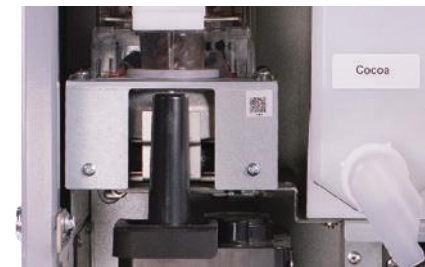

JL23

JL23 — компактная настольная кофемашина с тачскрин дисплеем. Три увеличенных контейнера растворимых ингредиентов и большой контейнер для кофе позволяют готовить большое разнообразие кофейных напитков самого высокого уровня качества.

Кофемашина оснащена кофемолкой топ-уровня Ditting EK7 (Швейцария) и шестереночным насосом, позволяющим регулировать давление.

Габариты	400 x 549 x 635 мм.
Экран	Тачскрин, 10,1"
Кофегруппа	до 20 гр.
Кофемолка	Ditting EK7, плоские жернова, сталь
Контейнеры кофе	1x 1800 гр.
Контейнеры растворимых	3 x 2000 гр.
Бойлер	700 мл
Тип помпы	Шестереночный насос
Онлайн-телеметрия	Есть
Операционная система	Android
Платежные системы	MDB (карты / купюры / монеты)

Приготовление двух напитков одновременно одним нажатием.

Разнообразие ассортимента напитков благодаря трем контейнерам растворимых ингредиентов.

Увеличенные контейнеры растворимых ингредиентов.

Кофемолка Ditting EK7 с плоскими стальными 64-мм. жерновами