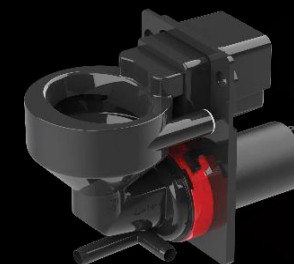

Миксеры

- Патент Jetinno
- Скорость до 2 000 об. / мин.
- Настраиваемая скорость
- Простое обслуживание