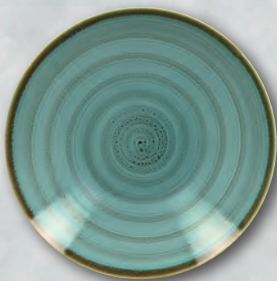

Asymmetric bowl
Bol asymétrique
Schale asymmetrisch
Bol asimétrico
Coppetta asimmetrica

29 cm - 14 cm - 160 cl
11.40" - 5.50" - 54.10 oz

- TWBUBA29BE TWBUBA29CO
- TWBUBA29SH TWBUBA29LA
- TWBUBA29AL