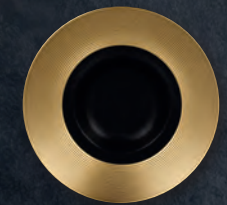

Round flat plate embossed
Assiette plate ronde moulurée
Teller flach rund mit Relief-Dekor
Plato llano redondo con relieve
Piatto piano rotondo con rilievo

29 cm / 11.40"

- MAEVP29GB
- MAEVP29SB
- MAEVP29BB

27 cm / 10.65"

- MAEVP27GB
- MAEVP27SB
- MAEVP27BB

22 cm / 8.65"

- MAEVP22GB
- MAEVP22SB
- MAEVP22BB

12

Gourmet flat plate embossed
Assiette plate gourmet moulurée
Gourmetteller flach
mit Relief-Dekor
Plato llano gourmet con relieve
Piatto piano gourmet con rilievo

29 cm / 11.40"

- MAEVGF29GB
- MAEVGF29SB
- MAEVGF29BB

12

Round bowl embossed
Bol rond mouluré
Schale rund mit Relief-Dekor
Bol redondo con relieve
Coppetta rotonda con rilievo

12 cm - 6 cm - 28 cl
4.70" - 2.35" - 9.45 oz

- MAEVB112GB
- MAEVB112SB
- MAEVB112BB

12

Gourmet deep plate embossed
Assiette creuse gourmet
moulurée
Gourmetteller tief mit Relief-Dekor
Plato hondo gourmet con relieve
Piatto fondo gourmet con rilievo